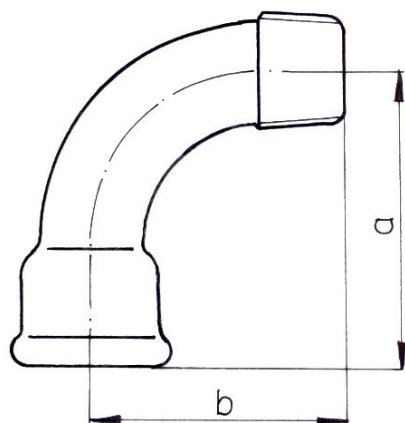

Odlewnia Żeliwa
Spółka Akcyjna
ul. Leśna 10
42-400 Zawiercie

www.eeodlewnia.pl

LONG SWEEP BEND 90°

PN, EN, ISO
CATALOGUE INTERNATIONAL
CATALOGUE EE

G4
1
13

dimension [inch]	weight of carton [kg]		quantity in carton [pc.]	dimension [mm]	
	black	galv		a	b
1/4	5,6	6,2	120	40	36
3/8	6,7	7,0	80	48	42
1/2	11,1	11,7	100	55	48
3/4	13,1	13,6	60	69	60
1	23,6	24,3	60	85	75
1 1/4	22,4	23,4	35	105	95
1 1/2	21,1	22,0	25	116	105
2	20,6	21,6	15	140	130
2 1/2	10,0	10,2	4	176	165
3	10,8	11,1	3	205	190
4	6,5	6,7	1	260	245