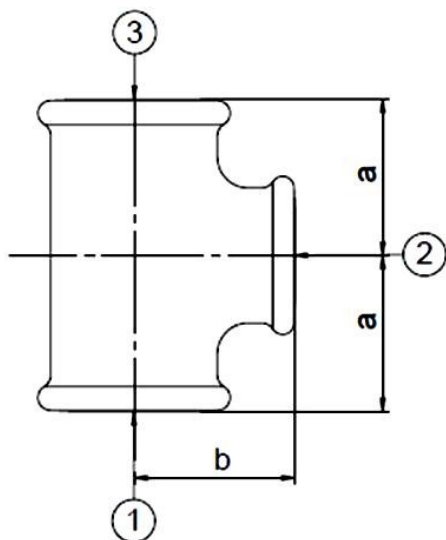

Odlewnia Żeliwa
Spółka Akcyjna
ul. Leśna 10
42-400 Zawiercie

www.eeodlewnia.pl

TEE, EQUAL

PN, EN, ISO
CATALOGUE INTERNATIONAL
CATALOGUE EE

B1
130
25

dimension [inch]	weight of carton [kg]		quantity in carton [pc.]	dimension [mm]	
	black	galv		a	b
1/4	9,8	9,9	150	21	21
3/8	9,6	10,1	120	25	25
1/2	13,9	14,2	100	28	28
3/4	21,4	21,9	100	33	33
1	21,6	22,9	70	38	38
1 1/4	21,9	22,3	40	45	45
1 1/2	19,2	19,6	30	50	50
2	18,4	19,1	20	58	58
2 1/2	15,1	15,1	10	69	69
3	17,5	18,1	8	78	78
4	14,3	14,8	4	96	96