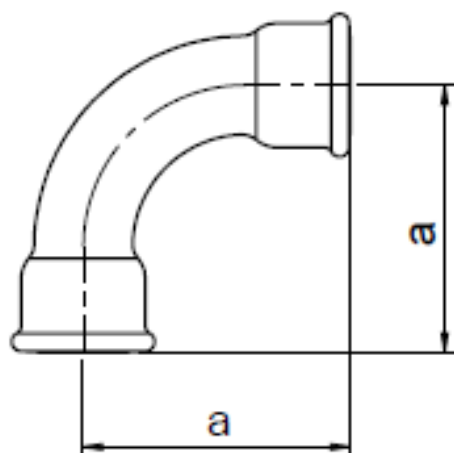

ODLEWNIA ŻELIWA
ZAWIERCIE

G1

2/15

Odlewnia Żeliwa
Spółka Akcyjna
ul. Leśna 10
42-400 Zawiercie

www.eeodlewnia.pl

LONG SWEEP BEND 90°

PN, EN, ISO
CATALOGUE INTERNATIONAL
CATALOGUE EE

G1
2
15

dimension [inch]	weight of carton [kg]		quantity in carton [pc.]	dimension a [mm]
	black	galv		
1/4	6,3	6,6	100	40
3/8	5,8	6,0	60	48
1/2	11,8	12,1	80	55
3/4	14,5	15,1	60	69
1	22,3	22,6	50	85
1 1/4	24,5	25,0	30	105
1 1/2	22,1	23,0	23	116
2	17,9	18,3	12	140
2 1/2	11,0	11,2	4	176
3	11,9	12,2	3	205
4	6,9	7,0	1	260