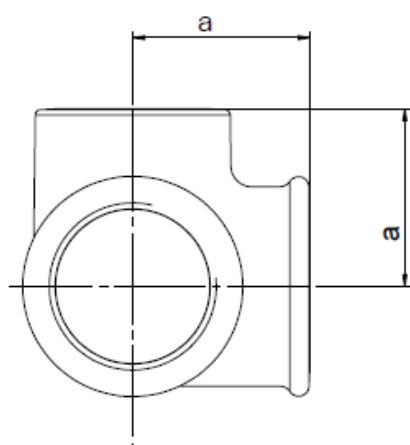

**Odlewnia Żeliwa
Spółka Akcyjna
ul. Leśna 10
42-400 Zawiercie**

www.eeodlewnia.pl

SIDE OUTLET ELBOW

PN, EN, ISO
CATALOGUE INTERNATIONAL
CATALOGUE EE

Za1
221
33

dimension [inch]	weight of carton [kg]		quantity in carton [pc.]	dimension a [mm]
	black	galv		
3/8	4,3	4,5	50	25
1/2	9,7	10,1	80	28
3/4	9,8	10,8	50	33
1	9,3	9,7	30	38
1 1/4	8,5	8,7	15	45
1 1/2	6,7	6,8	10	50
2	7,2	7,3	7	58