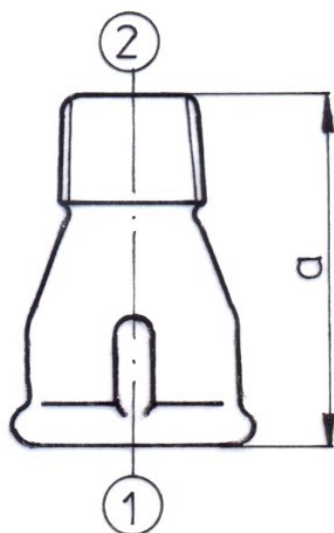

Odlewnia Żeliwa
Spółka Akcyjna
ul. Leśna 10
42-400 Zawiercie

www.eeodlewnia.pl

SOCKET, REDUCING

PN, EN, ISO
CATALOGUE INTERNATIONAL
CATALOGUE EE

M4
246
246

dimension [inch]	weight of carton [kg]		quantity in carton [pc.]	dimension a [mm]
	black	galv		
3/8x1/4	5,4	5,7	150	35
1/2x1/4	5,9	6,1	100	43
1/2x3/8	6,8	7,2	100	43
3/4x3/8	4,7	4,9	50	48
3/4x1/2	10,0	10,7	100	48
1x1/2	11,4	12,4	80	55
1x3/4	22,1	22,5	150	55
1 1/4x3/4	11,6	12,2	50	60
1 1/4x1	23,3	24,7	95	60
1 1/2x1	11,9	12,3	40	63
1 1/2x1 1/4	11,7	12,1	35	63
2x1 1/4	9,1	9,4	20	70
2x1 1/2	9,3	9,5	20	70