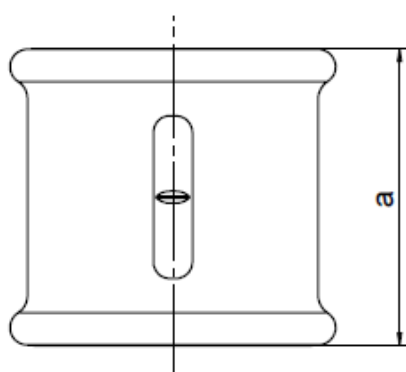

ODLEWNIA ŻELIWA
ZAWIERCIE

M2
R-L

271/1

Odlewnia Żeliwa
Spółka Akcyjna
ul. Leśna 10
42-400 Zawiercie

www.eeodlewnia.pl

SOCKET, RIGHT AND LEFT HAND THREAD

PN, EN, ISO
CATALOGUE INTERNATIONAL
CATALOGUE EE

M2 R-L
271
1

dimension [inch]	weight of carton [kg]		quantity in carton [pc.]	dimension a [mm]
	black	galv		
3/8	4,2	4,3	100	30
1/2	5,6	5,7	80	36
3/4	5,4	5,6	50	39
1	6,1	6,4	40	45
1 1/4	5,3	5,4	20	50
1 1/2	3,8	4,0	12	55
2	3,7	3,7	8	65