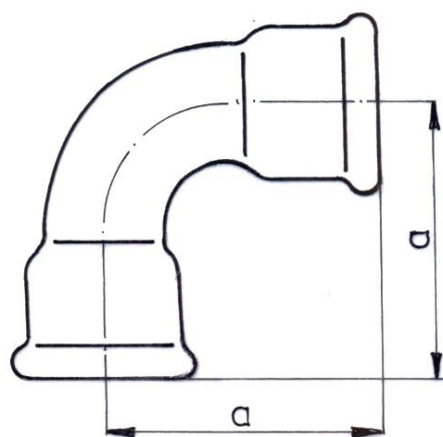

ODLEWNIA ŻELIWA
ZAWIERCIE

D1

2a/2a

Odlewnia Żeliwa
Spółka Akcyjna
ul. Leśna 10
42-400 Zawiercie

www.eeodlewnia.pl

SHORT BEND 90°

PN, EN, ISO
CATALOGUE INTERNATIONAL
CATALOGUE EE

D1
2a
2a

dimension [inch]	weight of carton [kg]		quantity in carton [pc.]	dimension a [mm]
	black	galv		
3/8	5,0	5,2	60	36
1/2	6,8	7,0	50	45
3/4	6,7	6,8	30	50
1	5,6	5,8	15	63
1 1/4	5,8	6,0	10	76
1 1/2	3,9	4,0	5	85
2	3,6	3,7	3	102