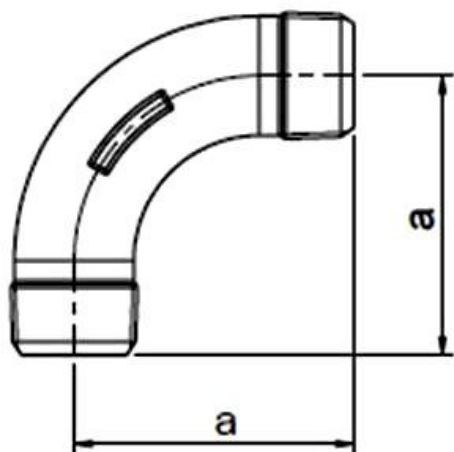

Odlewnia Żeliwa
Spółka Akcyjna
ul. Leśna 10
42-400 Zawiercie

www.eeodlewnia.pl

LONG SWEEP BEND 90°

PN, EN, ISO
CATALOGUE INTERNATIONAL
CATALOGUE EE

G8
3
14

dimension [inch]	weight of carton [kg]		quantity in carton [pc.]	dimension a [mm]
	black	galv		
1/2	5,2	5,6	50	48
3/4	5,4	5,7	30	62
1	6,6	6,9	20	75