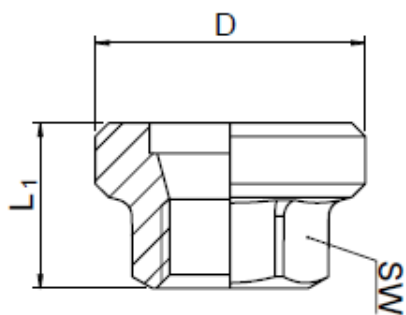

**ODLEWNIA ŻELIWA
ZAWIERCIE**

370/49

**Odlewnia Żeliwa
Spółka Akcyjna
ul. Leśna 10
42-400 Zawiercie**

www.eeodlewnia.pl

UNION BUSH, FLAT SEAT

CATALOGUE INTERNATIONAL
CATALOGUE EE

370
49

dimension [cale]	weight of carton [kg]		quantity in carton [pc.]	dimension		
	black	galv		D (in)	L1 (mm)	SW (mm)
1/2	7,2	7,3	100	1 1/8	24,5	27
3/4	9,6	10,0	100	1 1/4	27,0	32
1	12,2	12,8	100	1 1/2	29,5	38
1 1/4	11,6	11,9	50	2	34,0	48
1 1/2	10,5	10,6	40	2 1/4	36,5	54
2	7,9	8,1	20	2 3/4	40,5	66
2 1/2	10,8	11,0	15	3 1/2	45,0	85
3	9,3	9,5	10	4	49,5	96