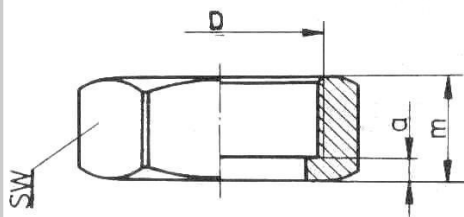

ODLEWNIA ŻELIWA
ZAWIERCIE

374/52

Odlewnia Żeliwa
Spółka Akcyjna
ul. Leśna 10
42-400 Zawiercie

www.eeodlewnia.pl

UNION NUT

PN, EN, ISO
CATALOGUE INTERNATIONAL
CATALOGUE EE

374
52

dimension [cale]	weight of carton [kg]		quantity in carton [pc.]	dimension [mm]			
	black	galv		D (in)	m(mm)	a(mm)	sw(mm)
3/8	7,4	7,7	150	7/8	17,0	3,5	36,0
1/2	19,9	20,5	200	1 1/8	19,0	4,0	46,0
3/4	16,2	16,7	150	1 1/4	20,0	4,0	50,0
1	24,2	25,0	200	1 1/2	22,0	5,5	55,0
1 1/4	25,3	26,0	100	2	24,0	5,5	70,0
1 1/2	10,5	10,8	40	2 1/4	25,0	5,5	75,0
2	8,3	8,4	24	2 3/4	27,0	6,5	90,0
2 1/2	10,5	10,7	18	3 1/2	30,0	6,5	110,0
3	8,8	9,2	8	4	36,0	10,5	130,0