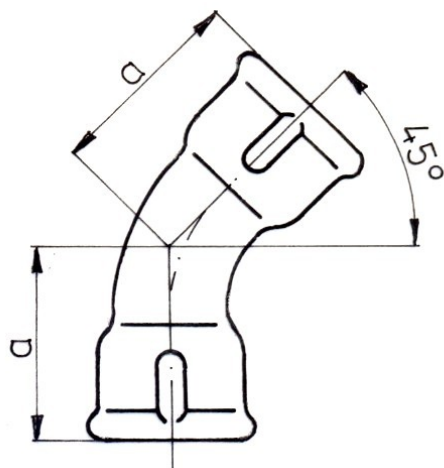

Odlewnia Źeliwa
Spółka Akcyjna
ul. Leśna 10
42-400 Zawiercie

www.eeodlewnia.pl

LONG SWEEP BEND 45°

PN, EN, ISO
CATALOGUE INTERNATIONAL
CATALOGUE EE

G1/45°
41
20

dimension [inch]	weight of carton [kg]		quantity in carton [pc.]	dimension a [mm]
	black	galv		
3/8	4,6	4,9	60	30
1/2	12,5	13,0	100	36
3/4	13,0	13,4	60	43
1	10,2	10,7	30	51
1 1/4	11,5	11,8	20	64
1 1/2	8,9	9,2	12	68
2	6,4	6,5	6	81
2 1/2	7,3	7,5	4	99
3	15,5	16,1	6	113