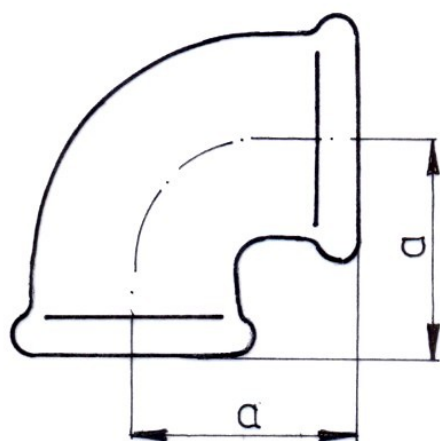

ODLEWNIA ŻELIWA
ZAWIERCIE

A1

Odlewnia Żeliwa
Spółka Akcyjna
ul. Leśna 10
42-400 Zawiercie

www.eeodlewnia.pl

ELBOW 90°, EQUAL

PN, EN, ISO
CATALOGUE INTERNATIONAL
CATALOGUE EE

A1
90
6

dimension [inch]	weight of carton [kg]		quantity in carton [pc.]	dimension [mm]	
	black	galv		a	b
1/4	11,7	12,0	250	21	21
3/8	12,3	12,9	200	25	25
1/2	14,0	14,4	150	28	28
3/4	12,5	12,9	80	33	33
1	22,9	24,0	100	38	38
1 1/4	23,5	24,0	60	45	45
1 1/2	24,9	25,5	50	50	50
2	17,5	18,1	25	58	58
2 1/2	17,3	18,0	15	69	69
3	15,1	15,5	10	78	78
4	11,1	11,4	4	96	96