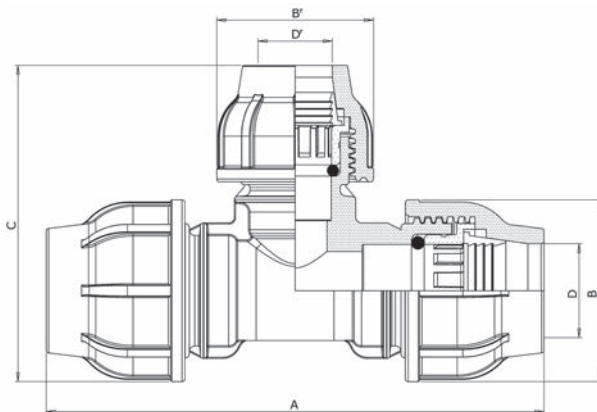

T-Stück 90°, mit drei Seiten zum Klemmen, Abgang reduziert

DN	Rohr außen-Ø [mm]	Artikelnr.	VE
20 x 15	25 x 20 x 25	13122520	10
25 x 20	32 x 25 x 32	13123225	10
32 x 25	40 x 32 x 40	13124032	5

DN	Rohr außen-Ø [mm]	Artikelnr.	VE
40 x 32	50 x 40 x 50	13125040	5
50 x 40	63 x 50 x 63	13126350	5

Abmessungen und Gewichte

DN	Rohr außen-Ø [mm]	Artikelnummer	A [mm]	B [mm]	D [mm]	C [mm]	B' [mm]	D' [mm]	Gewicht [kg]
20 x 15	25 x 20	13122520	145	55	26	91	46	21	0,104
25 x 20	32 x 25	13123225	170	64	33	110	55	26	0,203
32 x 25	40 x 32	13124032	195	74	42	129	64	33	0,330
40 x 32	50 x 40	13125040	245	87	51	152	74	42	0,522
50 x 40	63 x 50	13126350	294	107	65	182	87	51	0,935