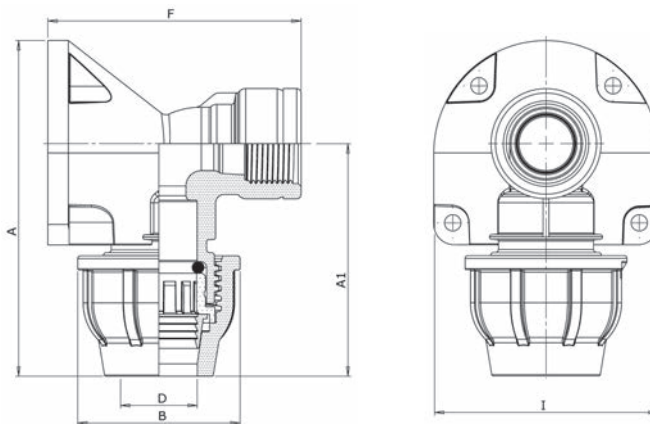

Kunststoff-Klemmverbinder, mit Wandbefestigung

DN	Rohr außen-Ø [mm] x Gewindeanschluss	Artikelnr.	VE
20	25 x 3/4"	13612502	10
Jetzt auch als Aktionsartikel verfügbar:			
15	20 x 1/2"	12.001.61.2001	

- Aktionsartikel !!!

Abmessungen und Gewichte

DN	Rohr außen-Ø [mm]	Anschlussgewinde R ISO 7/1	Artikelnummer	A [mm]	A1 [mm]	B [mm]	D [mm]	F [mm]	I [mm]	Gewicht [kg]
15	20	1/2"	12.001.61.2001	91	67	47	22	63	54	0,090
20	25	3/4"	13612502	113	78	55	26	86	76	0,090